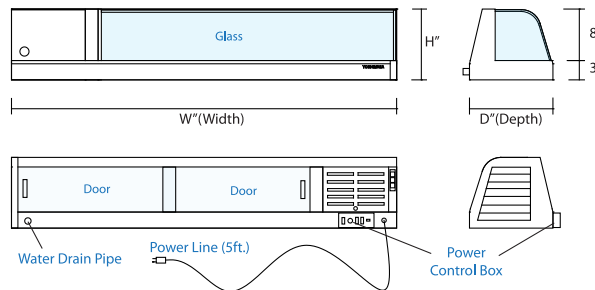

# YMSC "Curved Glass" Model

YMSC "カーブガラス" モデル / YMSC "弧形玻璃" 系列

- **Mirror-Polished Stainless Steel Body - elegant and fashionable look**  
鏡のように磨かれたステンレスなのでエレガントでお洒落 / 镜面抛光处理的不锈钢柜体
- **Slanted Backdoor Design - beneficial to sushi chefs**  
寿司シェフにとってネタケースの中がとて見やすいデザイン / 倾斜式后门设计
- **Fully Visible Foodzone - Better exhibition**  
フードゾーンが良く見えるので、良い陳列ができる / 全透明的食品展示区
- **1" Deep Pan Floor - convenient for food storage**  
底が1インチと深く、食品の保存に便利 / 一英寸深底部
- **4 Upper Chrome Coated Evaporators - provides better cooling**  
クロムでコーティングされた4つの蒸発器でより良い冷却 / 四个上部铬合金镀金冷管
- **Large Water Drain - 1" diameter for easier and faster cleaning**  
直径1インチの大きな排水口で簡単、迅速なお手入れ / 直径为一英寸的排水管
- **Oversized Compressor - more effective and longer lasting**  
耐久性のある大型のコンプレッサーでより良い効果 / 超大的气压机
- **Heavy-Duty Clear Plexiglass Doors - safer operation**  
透明な強化プレキシガラスドアで安全操作 / 耐用的透明的有机玻璃门
- **NSF Approved Thermometer and Stainless Steel Floor Mat are Included**  
NSF承認の温度計とステンレスのマット込み / 外加NSF认证的温度计和不锈钢底垫
- **LED Light & Bamboo Floor Mat - optional**  
LEDライトと竹マットはオプションです / LED光源 & 竹制底垫 - 选择事项

MODEL Name

**YMSC - 6 L/R**

Design Type  
Unit Width (in feet, C = custom size)  
Left / Right-handed from Customer's View

YMSC MODEL

Self-Contained Sushi Display Case