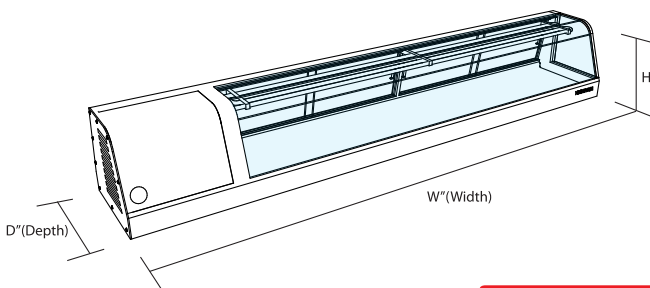

# YMSC "Curved Glass" Model

YMSC "カーブガラス" モデル / YMSC "弧形玻璃" 系列

- **Mirror-Polished Stainless Steel Body - elegant and fashionable look**  
鏡のように磨かれたステンレスなのでエレガントでお洒落 / 镜面抛光处理的不锈钢柜体
- **Slanted Backdoor Design - beneficial to sushi chefs**  
寿司シェフにとってネタケースの中がとて見やすいデザイン / 倾斜式后门设计
- **Fully Visible Foodzone - Better exhibition**  
フードゾーンが良く見えるので、良い陳列ができる / 全透明的食品展示区
- **1" Deep Pan Floor - convenient for food storage**  
底が1インチと深く、食品の保存に便利 / 一英寸深底部
- **4 Upper Chrome Coated Evaporators - provides better cooling**  
クロムでコーティングされた4つの蒸発器でより良い冷却 / 四个上部铬合金镀金冷管
- **Large Water Drain - 1" diameter for easier and faster cleaning**  
直径1インチの大きな排水口で簡単、迅速なお手入れ / 直径为一英寸的排水管
- **Oversized Compressor - more effective and longer lasting**  
耐久性のある大型のコンプレッサーでより良い効果 / 超大的气压机
- **Heavy-Duty Clear Plexiglass Doors - safer operation**  
透明な強化プレキシガラスドアで安全操作 / 耐用的透明的有机玻璃门
- **NSF Approved Thermometer and Stainless Steel Floor Mat are Included**  
NSF承認の温度計とステンレスのマット込み / 外加NSF认证的温度计和不锈钢底垫
- **LED Light & Bamboo Floor Mat - optional**  
LEDライトと竹マットはオプションです / LED光源 & 竹制底垫 - 选择事项

MODEL Name

**YMSC - 6 L/R**

Design Type  
Unit Width (in feet, C = custom size)  
Left / Right-handed from Customer's View

YMSC MODEL

Self-Contained Sushi Display Case