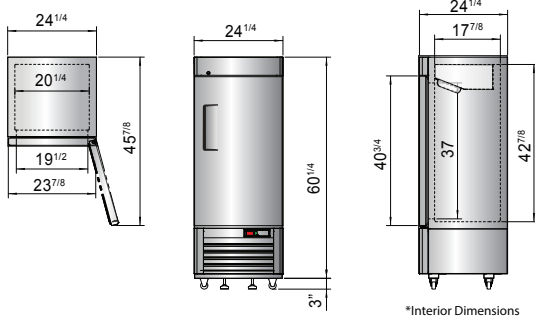

## SPECIFICATIONS

Models	Door	Capacity (Cu.Ft.)	Shelves	Casters (inch)	Rated Current (A)	Voltage (V/Hz/Ph)	HP	Refrigerant	Exterior Dimensions (inch)	Net Weight (lb)	Gross Weight (lb)
MBF8519GR	1	8.3	3	2	2.1	115/60/1	1/7	R290	24 <sup>1/4</sup> × 24 × 63 <sup>1/4</sup>	176	209
MBF8532GR	1	12.57	3	4	2.1	115/60/1	1/4	R290	25 <sup>5/8</sup> × 26 × 76 <sup>3/8</sup>	232	276
MBF8505GR	1	19.1	3	4	2.1	115/60/1	1/7	R290	27 × 31 <sup>7/10</sup> × 83 <sup>1/10</sup>	249	282
MBF8505GRL	1	19.1	3	4	2.1	115/60/1	1/7	R290	27 × 31 <sup>7/10</sup> × 83 <sup>1/10</sup>	249	282
MBF8506GR	2	28.5	6	4	3.2	115/60/1	1/5	R290	39 <sup>1/2</sup> × 31 <sup>7/10</sup> × 83 <sup>1/10</sup>	317	365
MBF8507GR	2	43.8	6	4	3.2	115/60/1	1/5	R290	54 <sup>2/5</sup> × 31 <sup>7/10</sup> × 83 <sup>1/10</sup>	397	452
MBF8508GR	3	68	9	4	4.2	115/60/1	1/4	R290	81 <sup>9/10</sup> × 31 <sup>7/10</sup> × 83 <sup>1/10</sup>	538	615

## PLAN VIEW

**MBF8519GR**

**MBF8532GR**

**MBF8505GR MBF8505GRL MBF8506GR**

**MBF8507GR**

**MBF8508GR**

\*Interior Dimensions

SELF-CLOSING AND STAY OPEN DOOR FEATURE