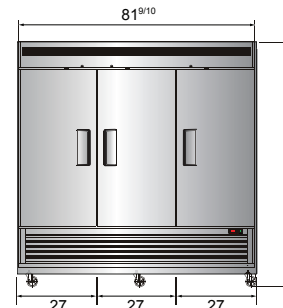

## SPECIFICATIONS

Models	Door	Capacity (Cu.Ft.)	Shelves	Casters (inch)	Rated Current (A)	Voltage (V/Hz/Ph)	HP	Refrigerant	Exterior Dimensions (inch)	Net Weight (lb)	Gross Weight (lb)
MBF8519GR	1	8.3	3	2	2.1	115/60/1	1/7	R290	24 <sup>1/4</sup> × 24 × 63 <sup>1/4</sup>	176	209
MBF8532GR	1	12.57	3	4	2.1	115/60/1	1/4	R290	25 <sup>5/8</sup> × 26 × 76 <sup>3/8</sup>	232	276
MBF8505GR	1	19.1	3	4	2.1	115/60/1	1/7	R290	27 × 31 <sup>7/10</sup> × 83 <sup>1/10</sup>	249	282
MBF8505GRL	1	19.1	3	4	2.1	115/60/1	1/7	R290	27 × 31 <sup>7/10</sup> × 83 <sup>1/10</sup>	249	282
MBF8506GR	2	28.5	6	4	3.2	115/60/1	1/5	R290	39 <sup>1/2</sup> × 31 <sup>7/10</sup> × 83 <sup>1/10</sup>	317	365
MBF8507GR	2	43.8	6	4	3.2	115/60/1	1/5	R290	54 <sup>2/5</sup> × 31 <sup>7/10</sup> × 83 <sup>1/10</sup>	397	452
MBF8508GR	3	68	9	4	4.2	115/60/1	1/4	R290	81 <sup>9/10</sup> × 31 <sup>7/10</sup> × 83 <sup>1/10</sup>	538	615

## PLAN VIEW

**MBF8519GR**

**MBF8532GR**

**MBF8505GR MBF8505GRL MBF8506GR**

**MBF8507GR**

**MBF8508GR**

\*Interior Dimensions

SELF-CLOSING AND STAY OPEN DOOR FEATURE