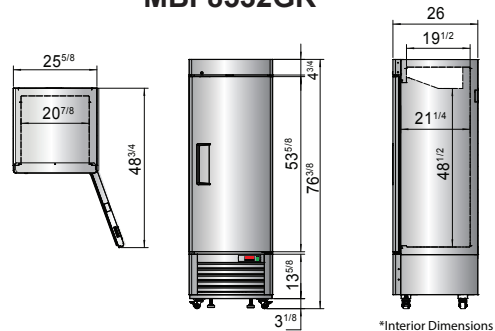

## SPECIFICATIONS

Models	Door	Capacity (Cu.Ft.)	Shelves	Casters (inch)	Rated Current (A)	Voltage (V/Hz/Ph)	HP	Refrigerant	Exterior Dimensions (inch)	Net Weight (lb)	Gross Weight (lb)
MBF8519GR	1	8.3	3	2	2.1	115/60/1	1/7	R290	24 <sup>1/4</sup> × 24 × 63 <sup>1/4</sup>	176	209
MBF8532GR	1	12.57	3	4	2.1	115/60/1	1/4	R290	25 <sup>5/8</sup> × 26 × 76 <sup>3/8</sup>	232	276
MBF8505GR	1	19.1	3	4	2.1	115/60/1	1/7	R290	27 × 31 <sup>7/10</sup> × 83 <sup>1/10</sup>	249	282
MBF8505GRL	1	19.1	3	4	2.1	115/60/1	1/7	R290	27 × 31 <sup>7/10</sup> × 83 <sup>1/10</sup>	249	282
MBF8506GR	2	28.5	6	4	3.2	115/60/1	1/5	R290	39 <sup>1/2</sup> × 31 <sup>7/10</sup> × 83 <sup>1/10</sup>	317	365
MBF8507GR	2	43.8	6	4	3.2	115/60/1	1/5	R290	54 <sup>2/5</sup> × 31 <sup>7/10</sup> × 83 <sup>1/10</sup>	397	452
MBF8508GR	3	68	9	4	4.2	115/60/1	1/4	R290	81 <sup>9/10</sup> × 31 <sup>7/10</sup> × 83 <sup>1/10</sup>	538	615

## PLAN VIEW

**MBF8519GR**

**MBF8532GR**

**MBF8505GR MBF8505GRL MBF8506GR**

**MBF8507GR**

**MBF8508GR**

\*Interior Dimensions

SELF-CLOSING AND STAY OPEN DOOR FEATURE