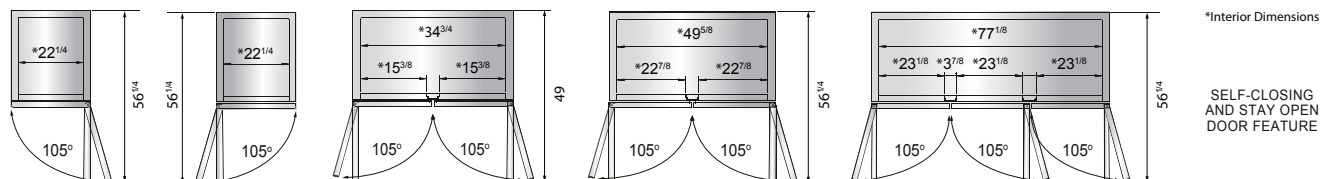

## SPECIFICATIONS

Models	Door	Capacity (Cu.Ft.)	Shelves	Casters (inch)	Rated Current (A)	Voltage (V/Hz/Ph)	HP	Refrigerant	Exterior Dimensions (inch)	Net Weight (lb)	Gross Weight (lb)
MBF8519GR	1	8.3	3	2	2.1	115/60/1	1/7	R290	24 <sup>1/4</sup> × 24 × 63 <sup>1/4</sup>	176	209
MBF8532GR	1	12.57	3	4	2.1	115/60/1	1/4	R290	25 <sup>5/8</sup> × 26 × 76 <sup>3/8</sup>	232	276
MBF8505GR	1	19.1	3	4	2.1	115/60/1	1/7	R290	27 × 31 <sup>7/10</sup> × 83 <sup>1/10</sup>	249	282
MBF8505GRL	1	19.1	3	4	2.1	115/60/1	1/7	R290	27 × 31 <sup>7/10</sup> × 83 <sup>1/10</sup>	249	282
MBF8506GR	2	28.5	6	4	3.2	115/60/1	1/5	R290	39 <sup>1/2</sup> × 31 <sup>7/10</sup> × 83 <sup>1/10</sup>	317	365
MBF8507GR	2	43.8	6	4	3.2	115/60/1	1/5	R290	54 <sup>2/5</sup> × 31 <sup>7/10</sup> × 83 <sup>1/10</sup>	397	452
MBF8508GR	3	68	9	4	4.2	115/60/1	1/4	R290	81 <sup>9/10</sup> × 31 <sup>7/10</sup> × 83 <sup>1/10</sup>	538	615

## PLAN VIEW

**MBF8519GR**

**MBF8532GR**

**MBF8505GR MBF8505GRL MBF8506GR**

**MBF8507GR**

**MBF8508GR**

\*Interior Dimensions

SELF-CLOSING AND STAY OPEN DOOR FEATURE