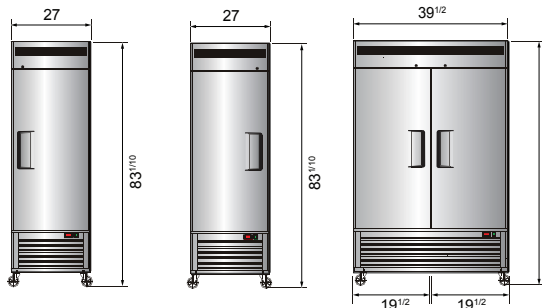

## SPECIFICATIONS

Models	Door	Capacity (Cu.Ft.)	Shelves	Casters (inch)	Rated Current (A)	Voltage (V/Hz/Ph)	HP	Refrigerant	Exterior Dimensions (inch)	Net Weight (lb)	Gross Weight (lb)
MBF8519GR	1	8.3	3	2	2.1	115/60/1	1/7	R290	24 <sup>1/4</sup> × 24 × 63 <sup>1/4</sup>	176	209
MBF8532GR	1	12.57	3	4	2.1	115/60/1	1/4	R290	25 <sup>5/8</sup> × 26 × 76 <sup>3/8</sup>	232	276
MBF8505GR	1	19.1	3	4	2.1	115/60/1	1/7	R290	27 × 31 <sup>7/10</sup> × 83 <sup>1/10</sup>	249	282
MBF8505GRL	1	19.1	3	4	2.1	115/60/1	1/7	R290	27 × 31 <sup>7/10</sup> × 83 <sup>1/10</sup>	249	282
MBF8506GR	2	28.5	6	4	3.2	115/60/1	1/5	R290	39 <sup>1/2</sup> × 31 <sup>7/10</sup> × 83 <sup>1/10</sup>	317	365
MBF8507GR	2	43.8	6	4	3.2	115/60/1	1/5	R290	54 <sup>2/5</sup> × 31 <sup>7/10</sup> × 83 <sup>1/10</sup>	397	452
MBF8508GR	3	68	9	4	4.2	115/60/1	1/4	R290	81 <sup>9/10</sup> × 31 <sup>7/10</sup> × 83 <sup>1/10</sup>	538	615

## PLAN VIEW

**MBF8519GR**

**MBF8532GR**

**MBF8505GR MBF8505GRL MBF8506GR**

**MBF8507GR**

**MBF8508GR**

\*Interior Dimensions

SELF-CLOSING AND STAY OPEN DOOR FEATURE